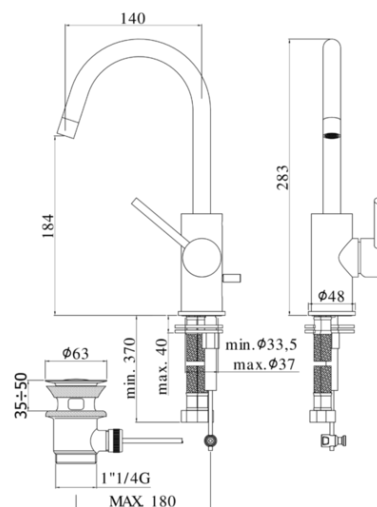

light

DESCRIZIONE | DESCRIPTION

- Miscelatore lavabo con canna orientabile completo di:
- aeratore M16x1
- set 2 flessibili inox 3/8"G
- Wash basin mixer with swivelling spout complete with:
- aerator M16x1
- set of 2 stainless steel hoses 3/8"G

ARTICOLO | ARTICLE

LIG 077..

- con scarico automatico 1"1/4G
- with 1"1/4G pop up waste

LIG 078..

- senza scarico
- without pop up waste

RAPPORTO PROVA PORTATA | FLOW RATE REPORT

	Uscita outlet	Pressione / Pressure (bar)									
		0,5	1	1.5	2	2.5	3	3.5	4	4.5	5
Portata / Flow rate (l / min)		4.36	6.21	7.69	8.85	9.89	10.84	11.73	12.55	13.3	14